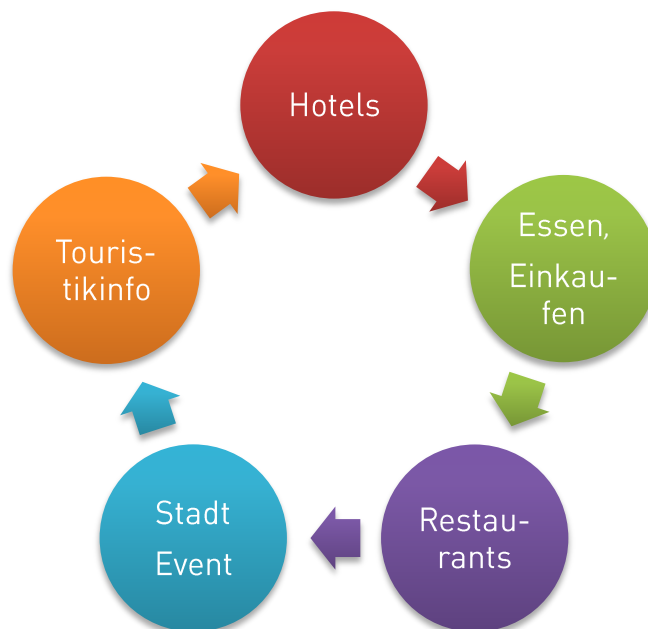

Liebe Fortbildungsbesucherinnen,  
liebe Fortbildungsbesucher,

Schön, dass Sie da sind!

Für unsere Teilnehmer mit längerer Anreise oder längerem Aufenthalt haben wir einige Informationen für Ihre Fortbildungszeit in Bremen zusammengestellt. 😊

## Hotels in direkter Umgebung:

Hotel mit Anschrift	Kontakt	Zimmerpreise *	Entfernung zum FIZ	Notizen
Atlantic Hotel Universum Wienerstr. 4 28359 Bremen	<b>Telefon:</b> Tel. 0421-24670 <b>Homepage:</b> www.atlantic-hotels.de <b>E-Mail:</b> universum@atlantic-hotels.de	EZ: Sonderpreise Mo-Do: 67,00 € Fr-So: 69,00 €  EZ: Normalpreis ab ca. 99,00 €	Zur Dependance Buschhöhe: <ul style="list-style-type: none"><li>ca. 8,8 Km. über A27, etwa 11 Min. mit dem Auto</li></ul> Zur ZÄK, Universitätsallee: <ul style="list-style-type: none"><li>ca. 900 m. mit dem Auto, etwa 3 Min.</li></ul>	Profitieren Sie ggf. von unserem Rahmenvertrag. Nutzen Sie den Buchungscode: >> ZAHNHB<<
7THINGS - my basic hotel Universitätsallee 4 28359 Bremen	<b>Telefon:</b> Tel. 0421-69677377 <b>Homepage:</b> www.7things-hotel.de <b>E-Mail:</b> info@7things-hotel.de	EZ: ab ca. 66,00 €	Zur Dependance Buschhöhe <ul style="list-style-type: none"><li>ca. 3,3 Km, etwa 5 Min. mit dem Auto</li></ul> Zur ZÄK, Universitätsallee <ul style="list-style-type: none"><li>ca. 750 m mit dem Auto</li></ul>	Profitieren Sie ggf. von unserem Rahmenvertrag. Nutzen Sie den Buchungscode: >>Zahnärztekammer Bremen<<
Hostels und weitere Hotels in der Umgebung	<b>Service-Center:</b> Tel: 0421-3080010 <b>Homepage:</b> www.bremen-tourismus.de/jugendherbergen und hostels	auf Anfrage		