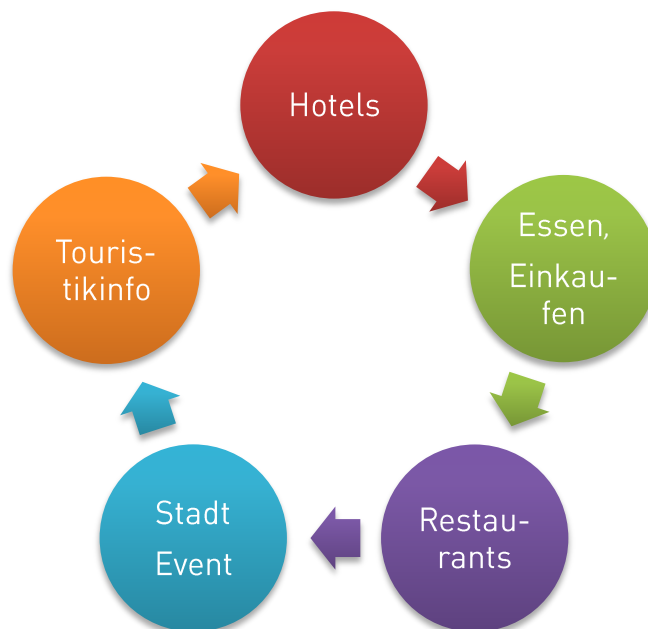

Liebe Fortbildungsbesucherinnen,
liebe Fortbildungsbesucher,

Schön, dass Sie da sind!

Für unsere Teilnehmer mit längerer Anreise oder
längerem Aufenthalt haben wir einige Informationen für
Ihre Fortbildungszeit in Bremen zusammengestellt. 😊

Hotels in direkter Umgebung:

Hotel mit Anschrift	Kontakt	Zimmerpreise *	Entfernung zum FIZ	Notizen
Atlantic Hotel Universum Wienerstr. 4 28359 Bremen	Telefon: Tel. 0421-24670 Homepage: www.atlantic-hotels.de E-Mail: universum@atlantic-hotels.de	EZ: Economy 74,00 € zzgl. 9,-€ Frühstück DZ: Economy 95,00 € zzgl. 9,-€ Frühstück	Zur Dependance Buschhöhe: <ul style="list-style-type: none">ca. 8,8 Km. über A27, etwa 11 Min. mit dem Auto Zur ZÄK, Universitätsallee: <ul style="list-style-type: none">ca. 900 m. mit dem Auto, etwa 3 Min.	Profitieren Sie ggf. von unserem Rahmenvertrag. Nutzen Sie den Buchungscode: >> ZAHNHB<<
7THINGS - my basic hotel Universitätsallee 4 28359 Bremen	Telefon: Tel. 0421-69677377 Homepage: www.7things-hotel.de E-Mail: info@7things-hotel.de	EZ: ab ca. 66,00 €	Zur Dependance Buschhöhe <ul style="list-style-type: none">ca. 3,3 Km, etwa 5 Min. mit dem Auto Zur ZÄK, Universitätsallee <ul style="list-style-type: none">ca. 750 m mit dem Auto	Profitieren Sie ggf. von unserem Rahmenvertrag. Nutzen Sie den Buchungscode: >>Zahnärztekammer Bremen<<
Hostels und weitere Hotels in der Umgebung	Service-Center: Tel: 0421-3080010 Homepage: www.bremen-tourismus.de/jugendherbergen und hostels	auf Anfrage		